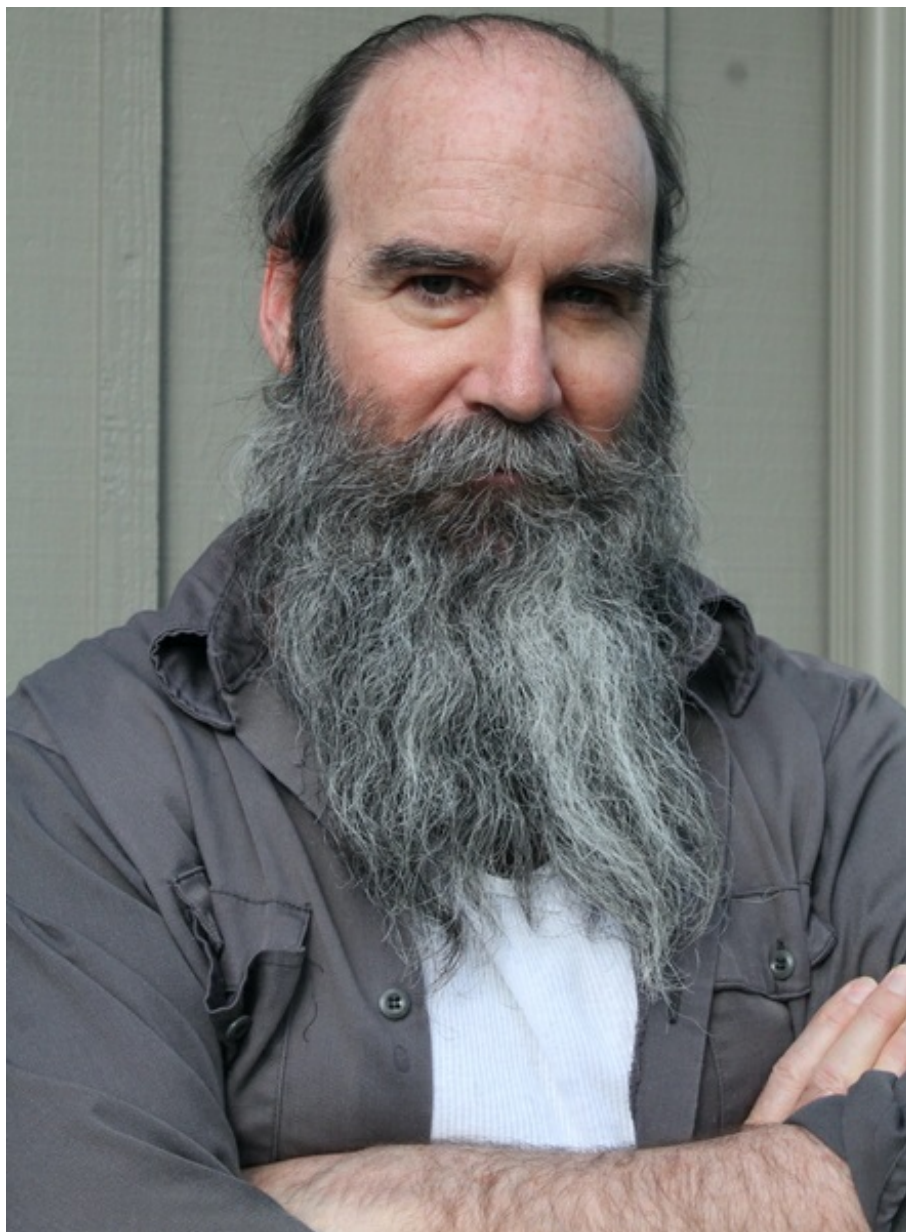

## Eric Geller

*Height: 5' 9" Suit 42R Shoe 9.5 Hair Brown Eyes Hazel*

*Union(s) SAG*

8008 Carondelet Ave • Ste 301 • Saint Louis, Missouri • 63105  
314.421.9400 • Fax 314.421.9440